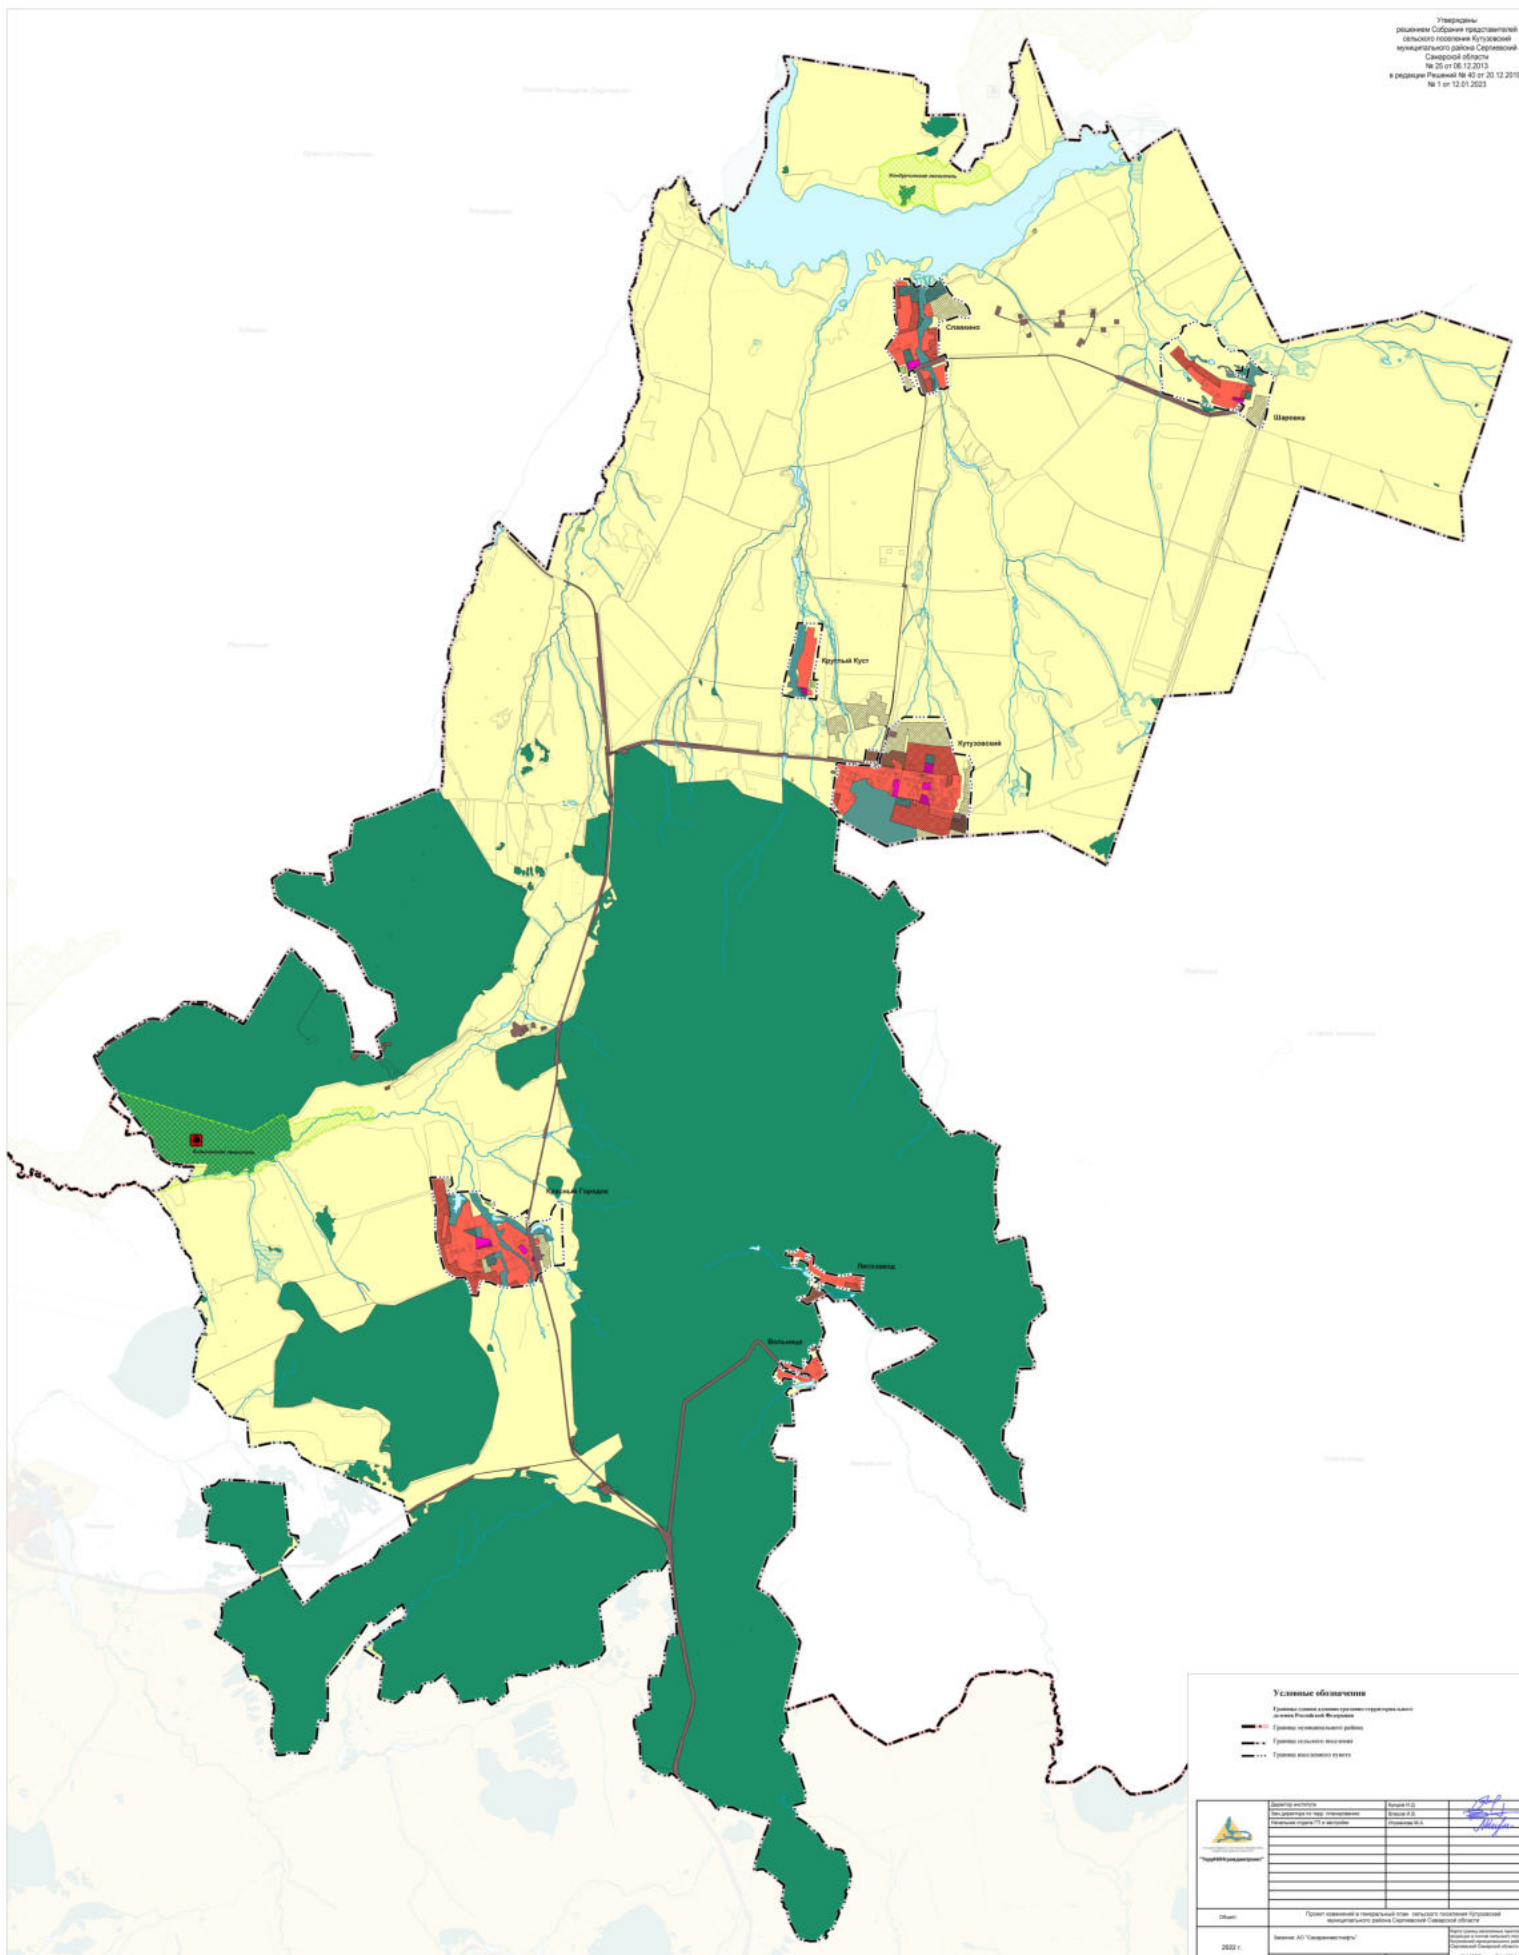

Карта границ населенных пунктов, входящих в состав сельского поселения Кутузовский муниципального района Сергиевский Самарской области

Условные обозначения

- Границы населенных пунктов (красная линия)
- Границы муниципального района (черная линия)
- Границы сельского поселения (серая линия)
- Границы населенного пункта (красная линия)

Исполнитель	Иванов И.И.	Дата	12.01.2022
Проверено	Петров П.П.	Дата	12.01.2022
Утверждено	Сидоров С.С.	Дата	12.01.2022
Собственник	Кутузовский муниципальный район	Дата	12.01.2022
Составитель	Кутузовский муниципальный район	Дата	12.01.2022
Проверено	Кутузовский муниципальный район	Дата	12.01.2022
Утверждено	Кутузовский муниципальный район	Дата	12.01.2022

Объект: Проект изменений в территориальном плане сельского поселения Кутузовский муниципального района Сергиевский Самарской области

2022 г.